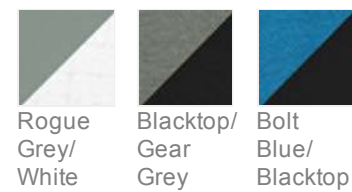

**OGIO - Caliber2.0 Polo  
OG101**

**OGIO - Jewel Polo  
LOG101**

**OGIO Orbit Polo  
OG133**

**OGIO Ladies Orbit Henley  
LOG134**

**OGIO Limit Polo  
OG138**

**OGIO Ladies Limit Polo  
LOG138**

**OGIO - Crush Henley  
LOG111**